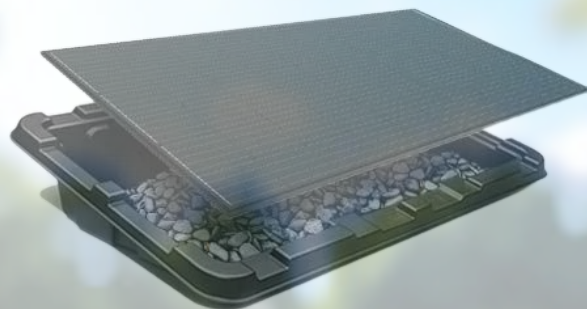

Centrale Plug&Play Evosolar

Effectuer une commande sans tarder

Une centrale Plug &Play Evosolar

Evosolar 410W S108/M10H
* Centrale: 410 W

Deux centrales Plug &Play Evosolar

Evosolar 410W S108/M10H
*Centrale: 820 W