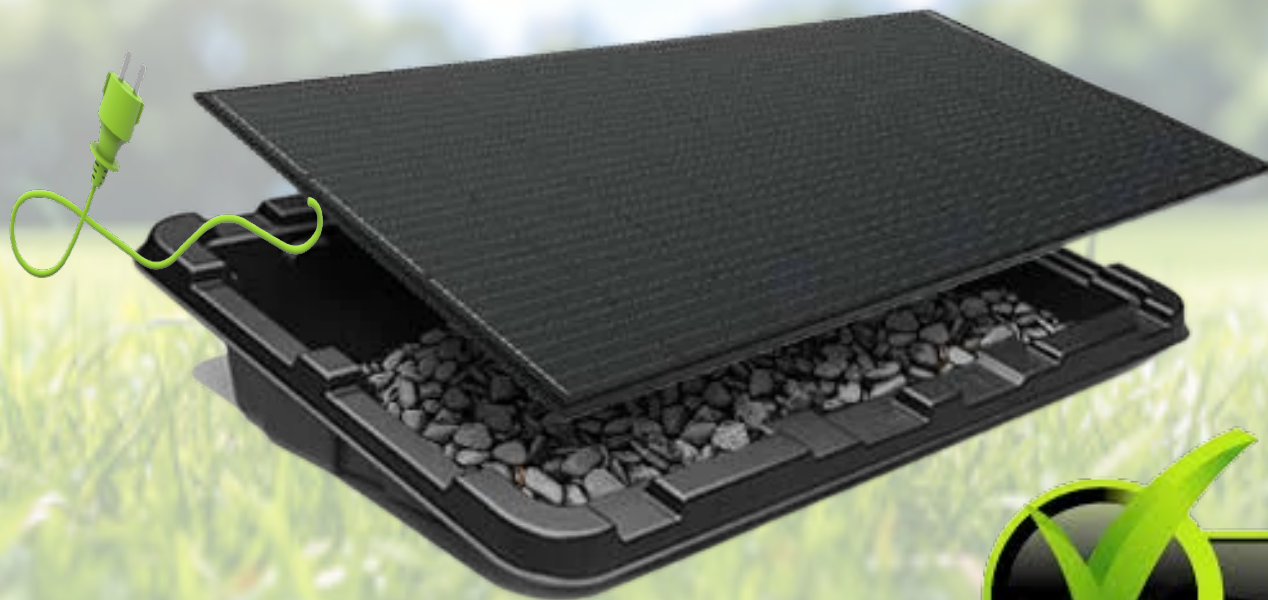

EvoSolar Plug&Play votre centrale solaire photovoltaïque"

Connectez-vous, Économisez. En 2 minutes.

Mieux qu'un kit solaire, « Evosolar Plug&Play » est la centrale Solaire.

Branchez et produisez votre propre électricité en un instant !

"Facile à installer, prêt à produire de l'électricité solaire en quelques minutes !".

L'efficacité solaire Evosolar en format compact

Elle se diffuse sur votre réseau et efface déjà votre facture d'électricité.

la station, elle, est noire. L'élégance de l'ingénierie de précision, une solution solaire sérieuse et fiable."

Énergie solaire accessible à tous pour un monde plus vert

Maison ou Appartement
Locataire ou Propriétaire.
La centrale EvoSolar Plug& Play s'adapte à tous. Et ça, ça révolutionne.

Un panneau solaire photovoltaïque haut de gamme, certifié pour sa qualité premium et doté d'un rendement élevé et fabriqué à partir de matériaux de grade A.

Le panneau solaire Evosolar 410W, avec un cadre noir et des cellules noires offrent une alternative esthétique aux panneaux solaires classiques.