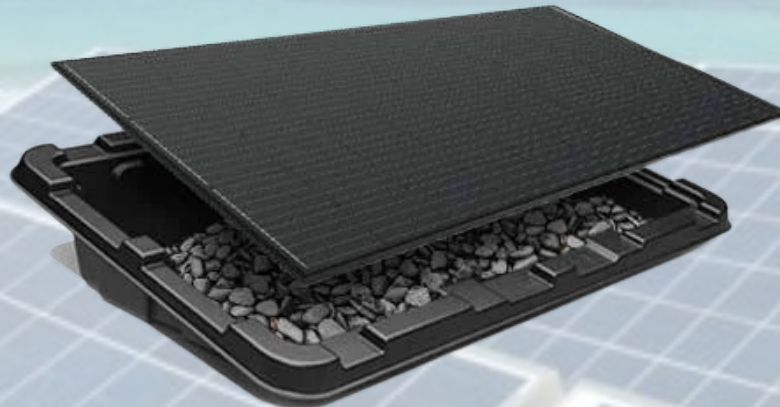

Un classique pour jardins/ vos terrasses/ toitures terrasses

Poser les bacs, remplir de matériau de lestage et visser les modules PV. C'est tout. Le système à fait ses preuves depuis près de 20 ans, simplement, rapidement, en toute sécurité. Les bacs en HPDE répartissent le poids uniformément sur le support. Calcul du lestage Renusol dans le PV Configurateur en ligne.

Vos avantages

MONTAGE SIMPLE ET TRÈS RAPIDE

Aucun système de toiture-terrasse ne peut être installé plus rapidement à notre connaissance

PAS DE PÉNÉTRATION, PAS DE CHARGES PONCTUELLES

FIABLE DEPUIS PRÈS DE 20 ANS.

RENUSOL CS+ FICHE TECHNIQUE DU SYSTÈME/RENUSOL CS+ MANUEL DE POSE
<https://www.renusol.com/fr/produits/toiture-terrasse/cs/>

"Oui, on peut les associer ensemble"

La centrale répond à vos exigences, et c'est nettement plus plaisant que le contraire"
Associez plusieurs centrales pour réduire votre dépense et optimiser vos économies d'électricité.

Associez des centrales Plug&Play Evosolar et réduisez votre consommation d'énergie et économisez de l'argent.
Cela procure de la satisfaction

Tout est possible, tout est organisé

Câble 3m à 5m

Bac Consol CS+